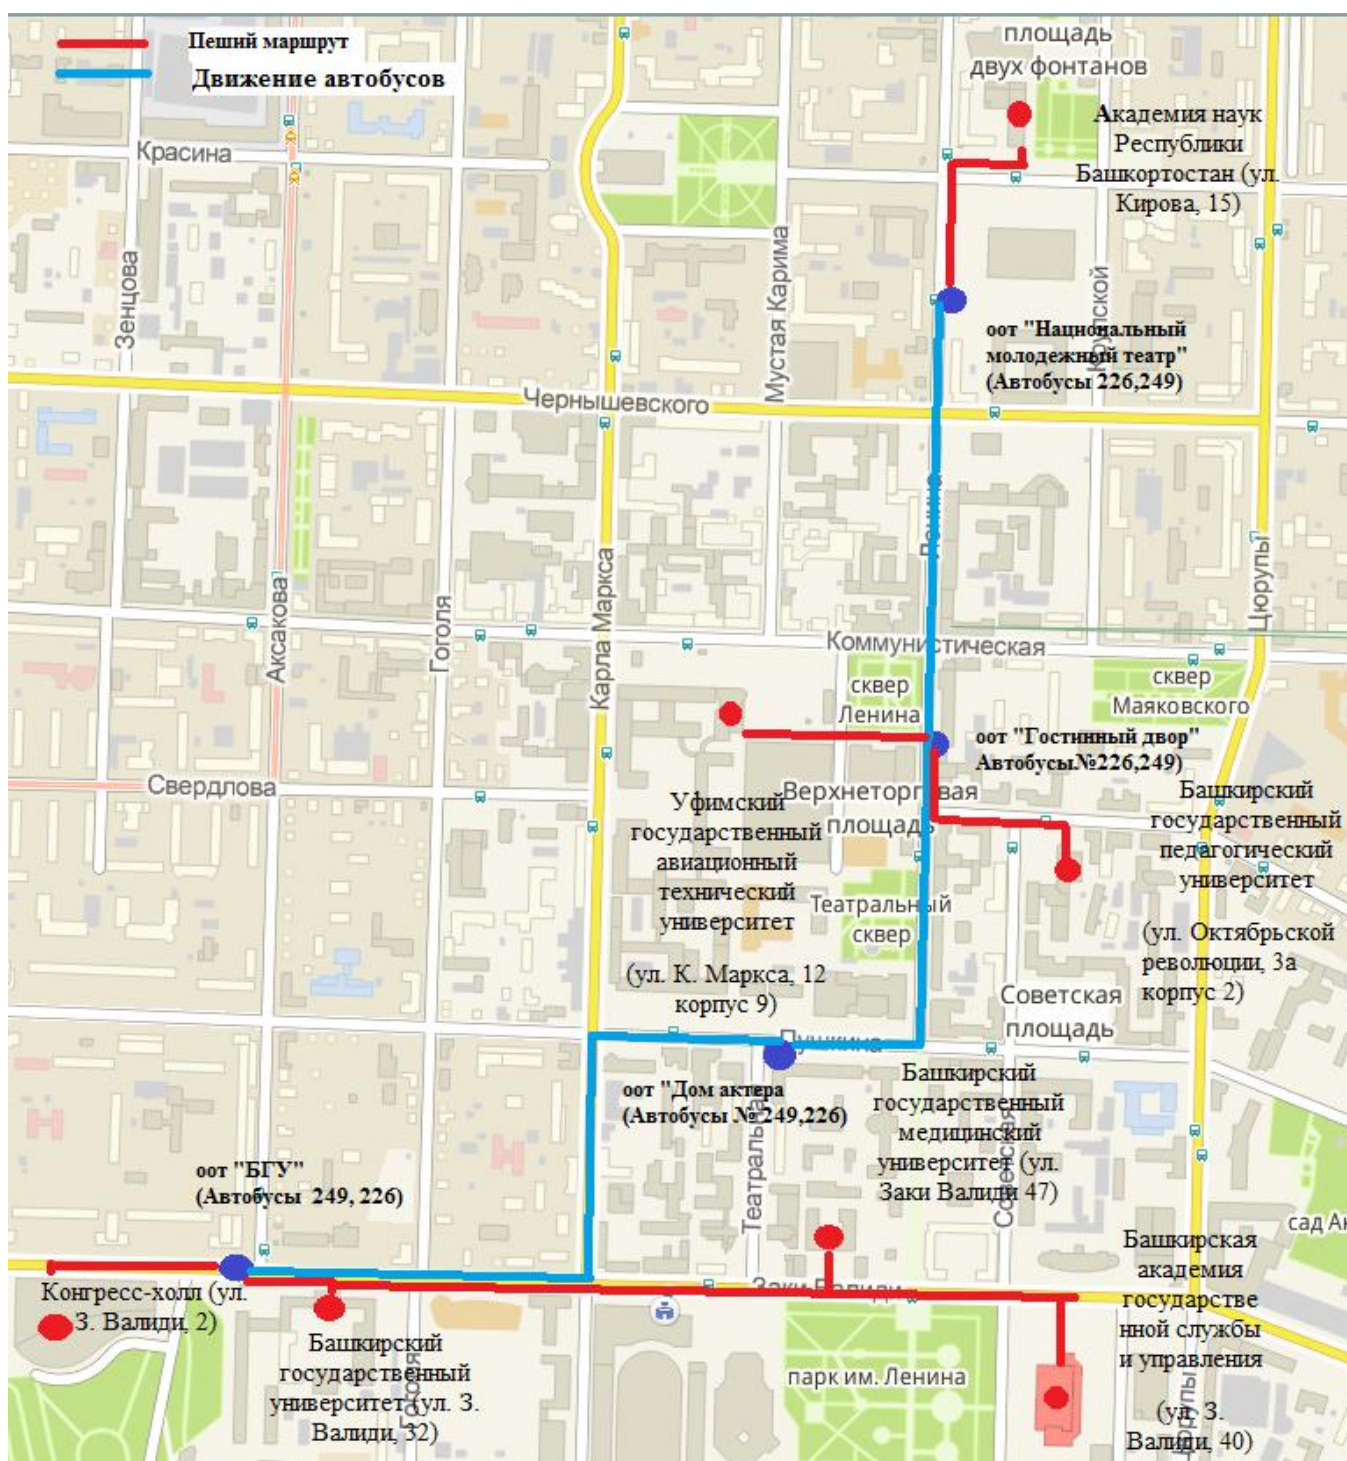

СХЕМЫ МЕСТ ПРОВЕДЕНИЯ НАУЧНЫХ МЕРОПРИЯТИЙ

VII РОССИЙСКОГО ФИЛОСОФСКОГО КОНГРЕССА

«Философия. Толерантность. Глобализация.

Восток и Запад – диалог мировоззрений»

6-10 октября 2015 г.

г. Уфа

От остановки «Башкирский государственный университет» до Башкирского государственного медицинского университета, Башкирской академии государственной службы и управления, Уфимского государственного авиационного технического университета, Башкирского государственного педагогического университета, Академии наук Республики Башкортостан идут маршрутные автобусы № 226, 249.

Пункты общественного питания:

- 1. Кафе «Family»**
ул. Пушкина, 54
Средний чек – 200 руб.
- 2. Ресторан «Своя кампания»**
ул. Аксакова, 7
Средний чек – 200 руб.
- 3. Ресторан «КофеТун-СушиТун»**
ул. Аксакова, 7
Средний чек – 300 руб.
- 4. Ресторан быстрого обслуживания «Subway»**
ул. З. Валиди, 5
Средний чек – 150 руб.
- 5. Ресторан «Respublica»**
ул. З. Валиди, 5
Средний чек – 300 руб.
- 6. Лаундж-кафе «Бай Хан»**
ул. Гафури, 4
Средний чек – 200 руб.
- 7. Столовая БашГУ**
ул. З. Валиди, 33
Средний чек – 100 руб.

Башкирский государственный медицинский университет (ул. Заки Валиди 47)

Столовая находится между 2 и 3 корпусами БГМУ

1. Кафе «Лидо на Пушкина»

ул. Пушкина, 94
Средний чек – 200 руб.

2. Кафе «Халяль»

ул. Ленина, 3 к. 1
Средний чек – 120 руб.

**Башкирский государственный педагогический университет
(ул. Октябрьской революции, 3а корпус 2)**

Столовая находится в том же корпусе, где будут проходить мероприятия Конгресса

- 1. Кафе-блинная «Поварешка»**
ул. Октябрьской революции, 3
Средний чек – 150 руб.
- 2. Кофейня «Кофе Тайм»**
ул. Октябрьской революции, 3