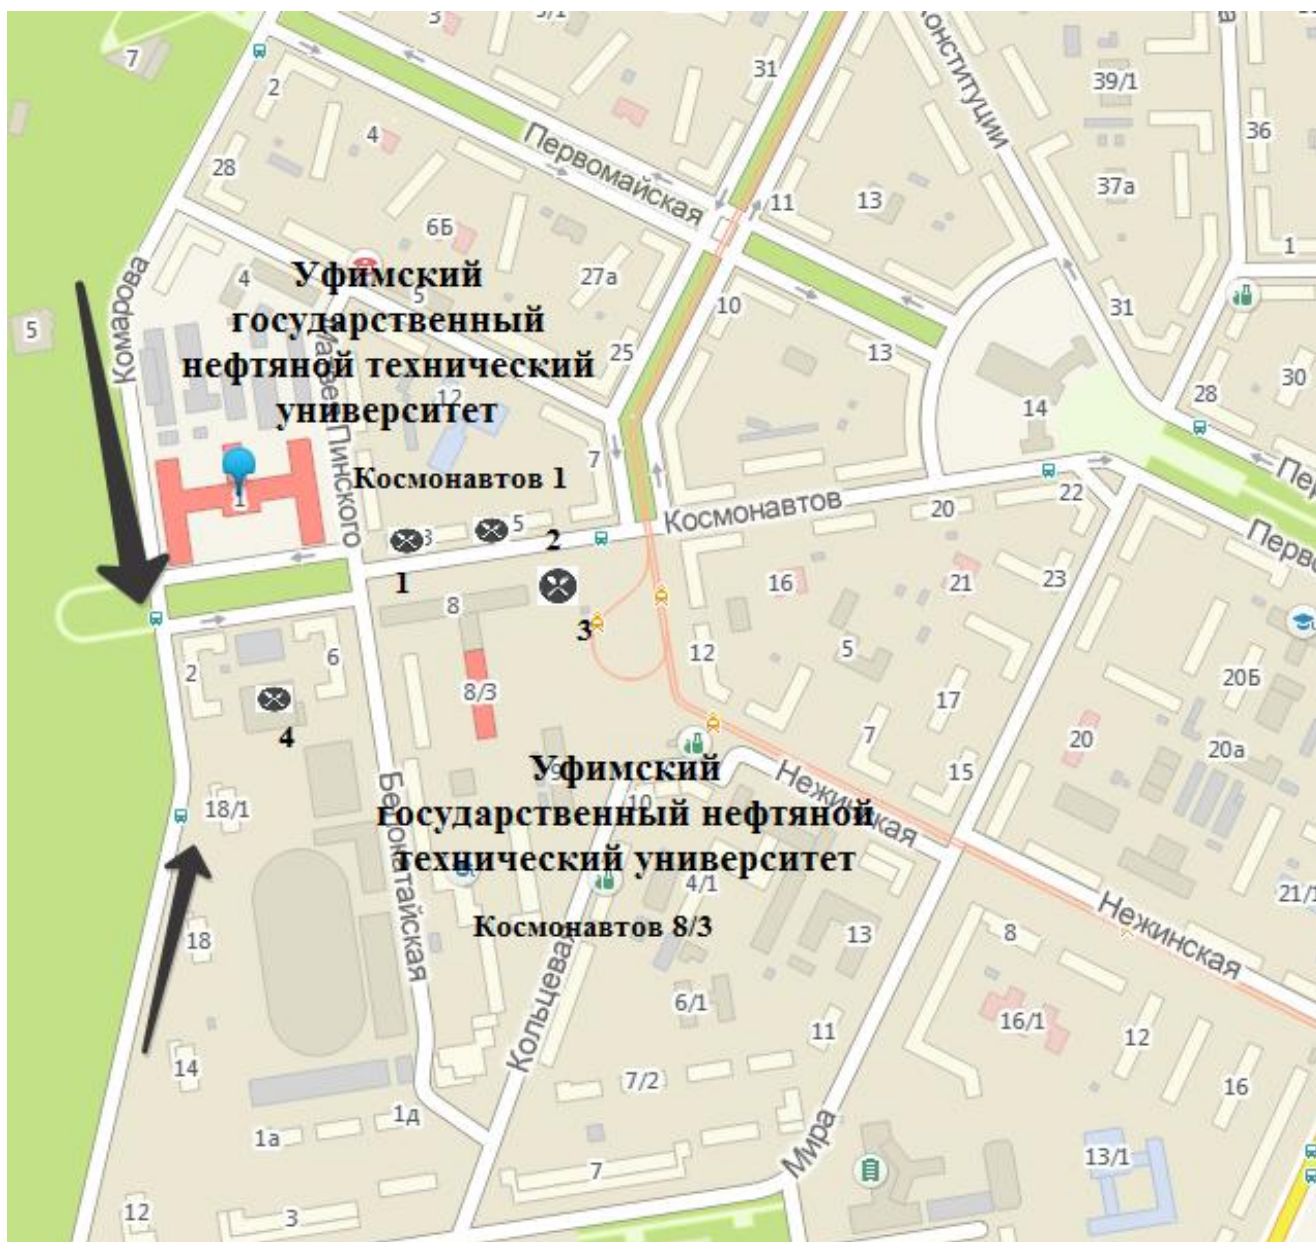

Уфимский государственный нефтяной технический университет (ул.Космонавтов 1, ул.Космонавтов 8/3)

1. Бистро «El Cafe»

ул. Космонавтов, 3
Средний чек – 200 руб.

2. Кафе «wood cafe»

ул. Космонавтов, 7
Средний чек – 200 руб.

3. Бистро «Шоколад»

ул. Космонавтов, 8/1а
Средний чек – 200 руб.

4. Столовая УГНТУ

ул. Космонавтов, 4а
Средний чек – 150 руб.