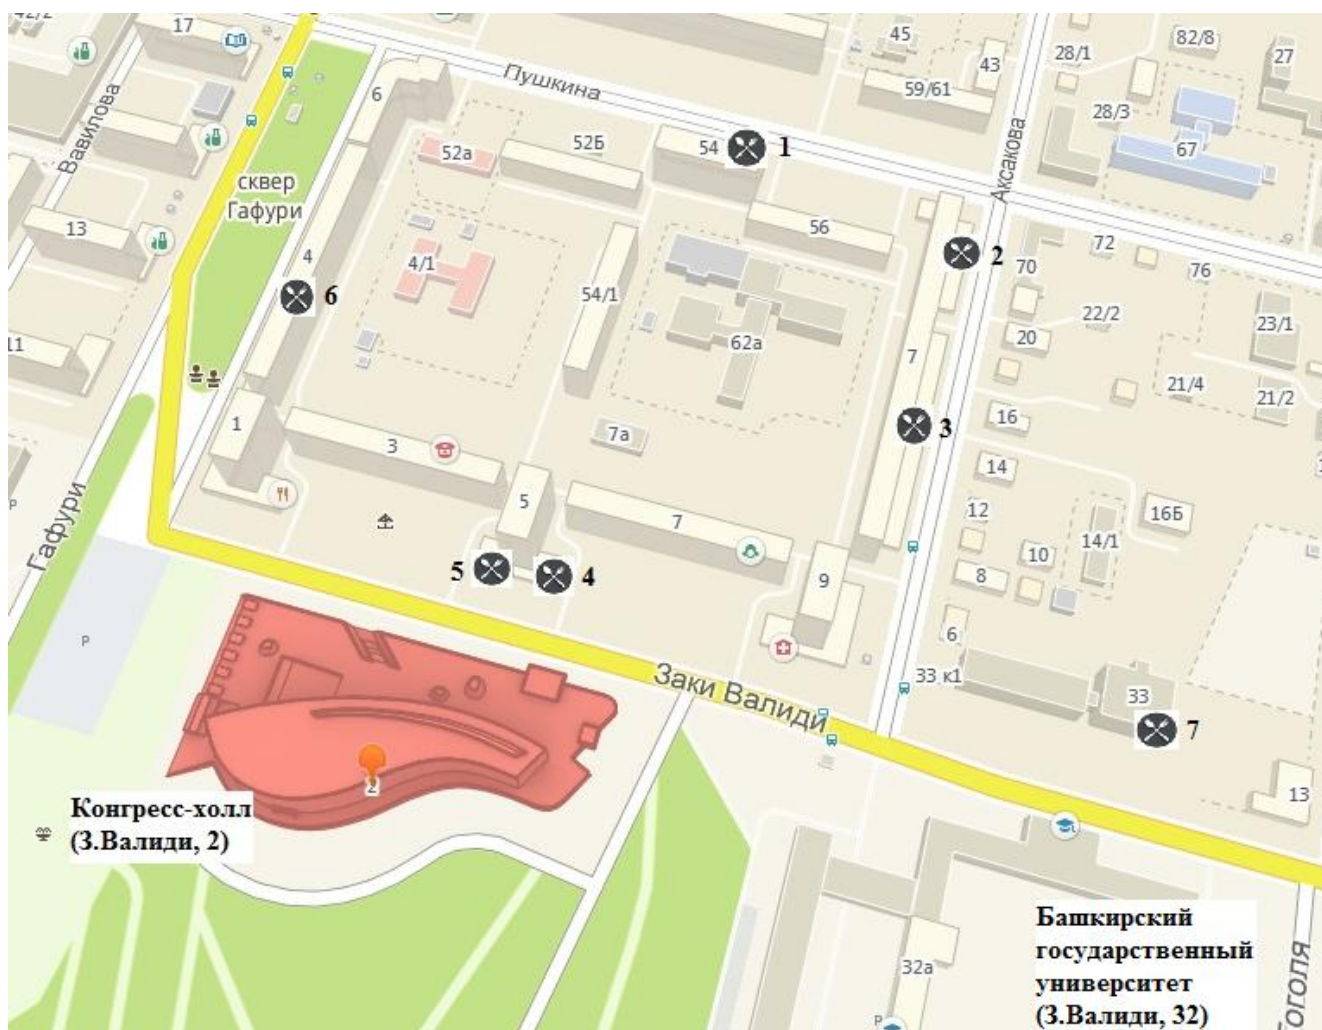

СХЕМЫ МЕСТ ПРОВЕДЕНИЯ НАУЧНЫХ МЕРОПРИЯТИЙ

VII РОССИЙСКОГО ФИЛОСОФСКОГО КОНГРЕССА

«Философия. Толерантность. Глобализация.

Восток и Запад – диалог мировоззрений»

6-10 октября 2015 г.

г. Уфа

От остановки «Башкирский государственный университет» до Башкирского государственного медицинского университета, Башкирской академии государственной службы и управления, Уфимского государственного авиационного технического университета, Башкирского государственного педагогического университета, Академии наук Республики Башкортостан идут маршрутные автобусы № 226, 249.

Пункты общественного питания:

- 1. Кафе «Family»**
ул. Пушкина, 54
Средний чек – 200 руб.
- 2. Ресторан «Своя кампания»**
ул. Аксакова, 7
Средний чек – 200 руб.
- 3. Ресторан «КофеТун-СушиТун»**
ул. Аксакова, 7
Средний чек – 300 руб.
- 4. Ресторан быстрого обслуживания «Subway»**
ул. З. Валиди, 5
Средний чек – 150 руб.
- 5. Ресторан «Respublica»**
ул. З. Валиди, 5
Средний чек – 300 руб.
- 6. Лаундж-кафе «Бай Хан»**
ул. Гафури, 4
Средний чек – 200 руб.
- 7. Столовая БашГУ**
ул. З. Валиди, 33
Средний чек – 100 руб.

Башкирский государственный медицинский университет (ул. Заки Валиди 47)

Столовая находится между 2 и 3 корпусами БГМУ

1. Кафе «Лидо на Пушкина»

ул. Пушкина, 94
Средний чек – 200 руб.

2. Кафе «Халяль»

ул. Ленина, 3 к. 1
Средний чек – 120 руб.

**Башкирский государственный педагогический университет
(ул. Октябрьской революции, 3а корпус 2)**

Столовая находится в том же корпусе, где будут проходить мероприятия Конгресса

- 1. Кафе-блинная «Поварешка»**
ул. Октябрьской революции, 3
Средний чек – 150 руб.
- 2. Кофейня «Кофе Тайм»**
ул. Октябрьской революции, 3