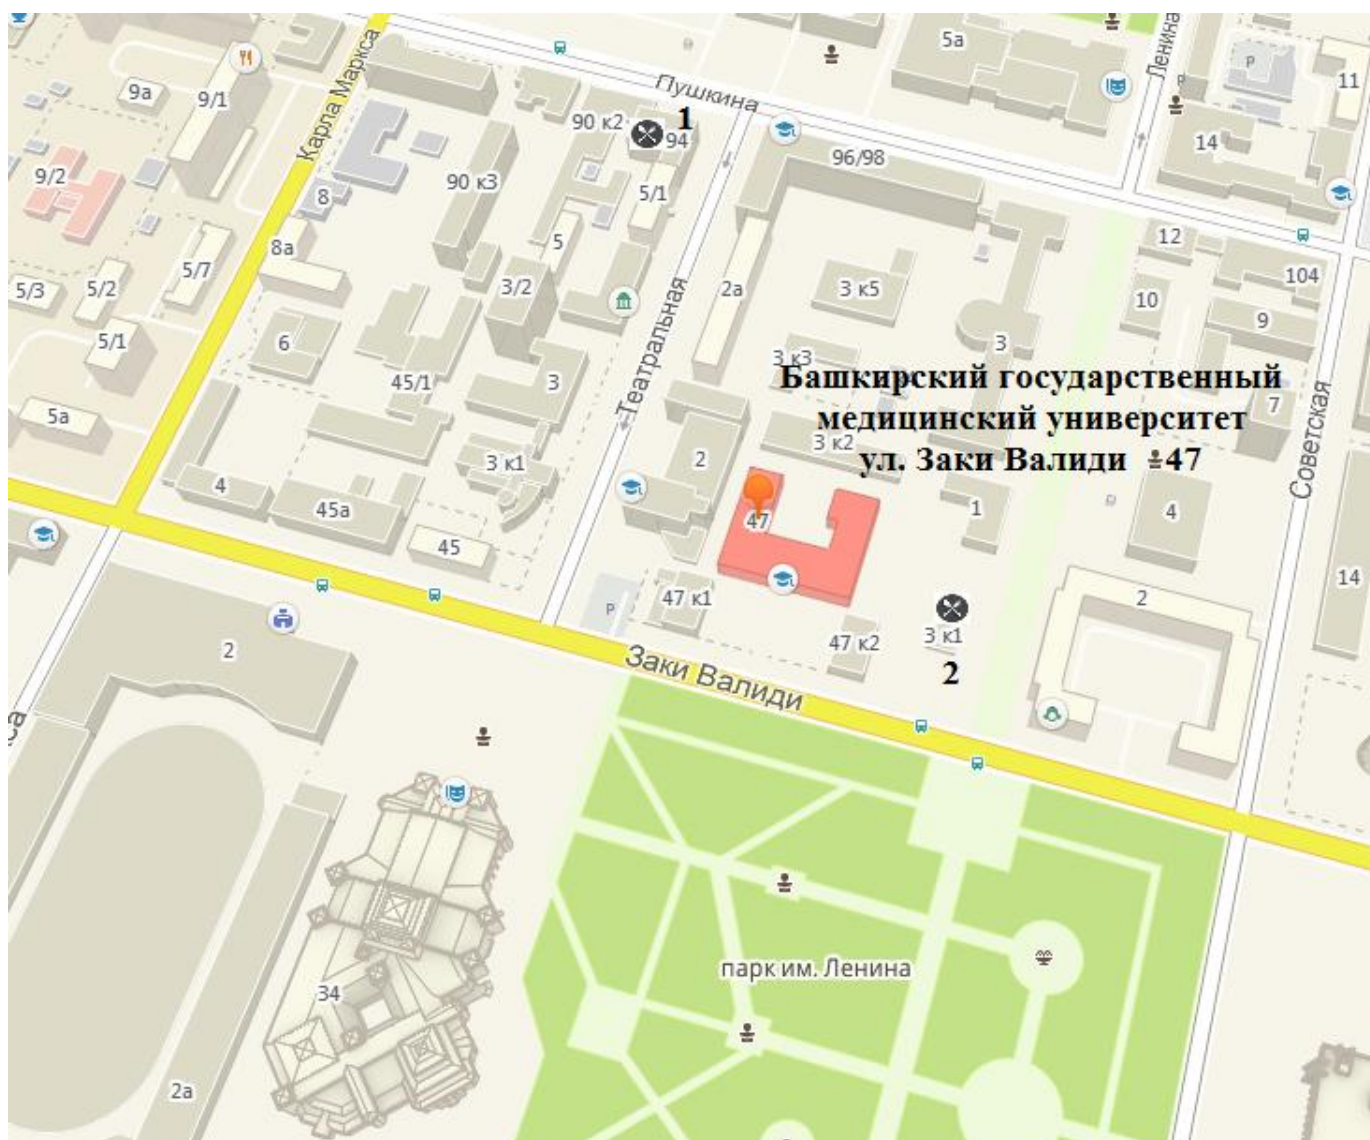

СХЕМЫ МЕСТ ПРОВЕДЕНИЯ НАУЧНЫХ МЕРОПРИЯТИЙ

VII РОССИЙСКОГО ФИЛОСОФСКОГО КОНГРЕССА

«Философия. Толерантность. Глобализация.

Восток и Запад – диалог мировоззрений»

6-10 октября 2015 г.

г. Уфа

От остановки «Башкирский государственный университет» до Башкирского государственного медицинского университета, Башкирской академии государственной службы и управления, Уфимского государственного авиационного технического университета, Башкирского государственного педагогического университета, Академии наук Республики Башкортостан идут маршрутные автобусы № 226, 249.

Пункты общественного питания:

- 1. Кафе «Family»**
ул. Пушкина, 54
Средний чек – 200 руб.
- 2. Ресторан «Своя кампания»**
ул. Аксакова, 7
Средний чек – 200 руб.
- 3. Ресторан «КофеТун-СушиТун»**
ул. Аксакова, 7
Средний чек – 300 руб.
- 4. Ресторан быстрого обслуживания «Subway»**
ул. З. Валиди, 5
Средний чек – 150 руб.
- 5. Ресторан «Respublica»**
ул. З. Валиди, 5
Средний чек – 300 руб.
- 6. Лаундж-кафе «Бай Хан»**
ул. Гафури, 4
Средний чек – 200 руб.
- 7. Столовая БашГУ**
ул. З. Валиди, 33
Средний чек – 100 руб.

Башкирский государственный медицинский университет (ул. Заки Валиди 47)

Столовая находится между 2 и 3 корпусами БГМУ

1. Кафе «Лидо на Пушкина»

ул. Пушкина, 94
Средний чек – 200 руб.

2. Кафе «Халяль»

ул. Ленина, 3 к. 1
Средний чек – 120 руб.

**Башкирский государственный педагогический университет
(ул. Октябрьской революции, 3а корпус 2)**

Столовая находится в том же корпусе, где будут проходить мероприятия Конгресса

- 1. Кафе-блинная «Поварешка»**
ул. Октябрьской революции, 3
Средний чек – 150 руб.
- 2. Кофейня «Кофе Тайм»**
ул. Октябрьской революции, 3