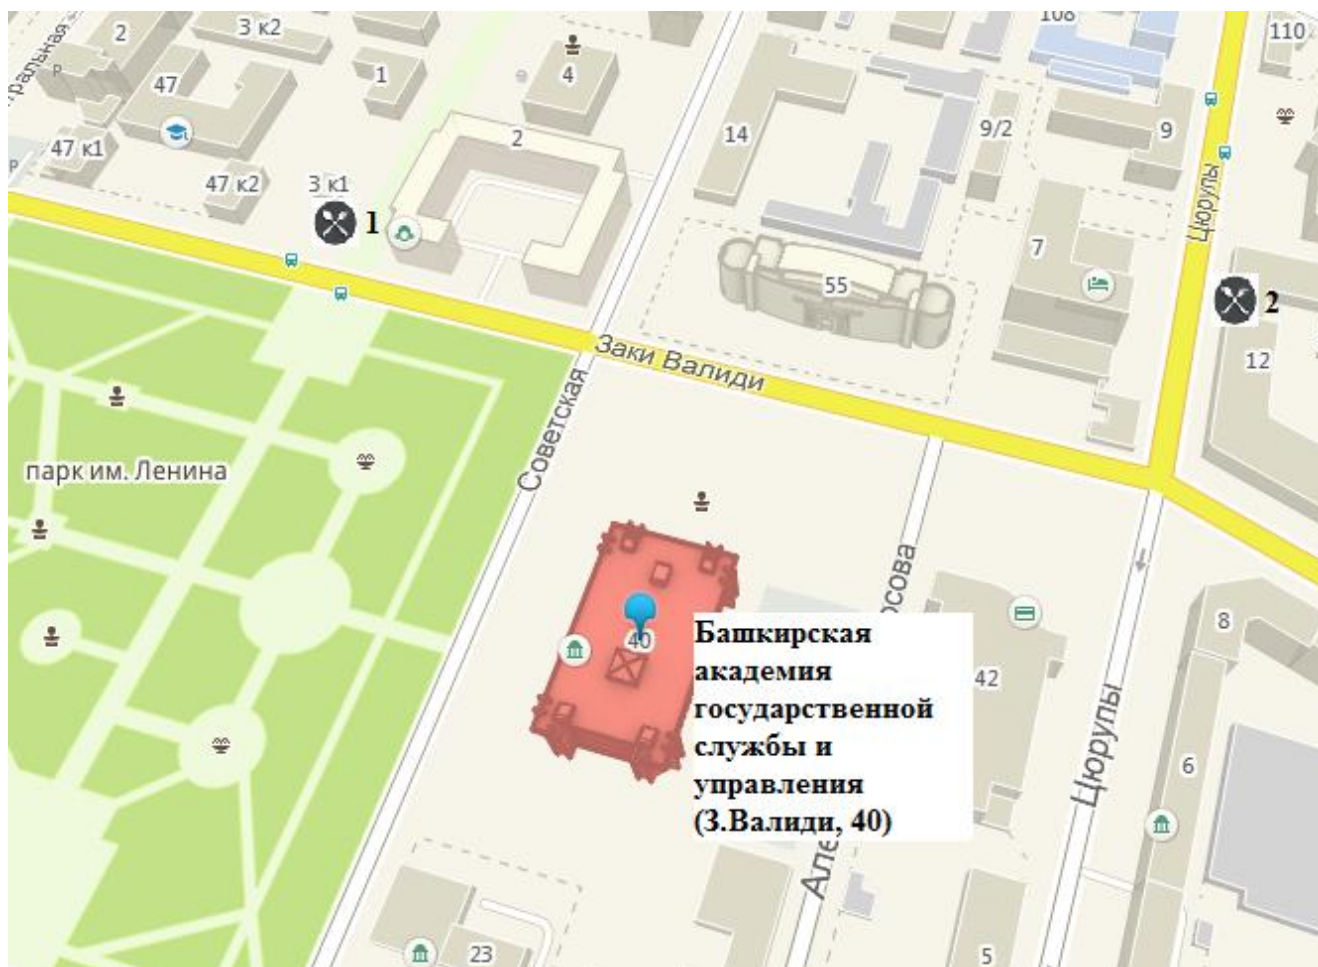

Уфимский государственный авиационный технический университет (ул. К. Маркса, 12)

Столовая находится в 3 корпусе УГАТУ

- 1. Ресторан быстрого питания «KFC»**
ул. Коммунистическая, 49
Средний чек – 250 руб.
- 2. Кафе «Бута»**
ул. Коммунистическая, 49/1
Средний чек – 350 руб.
- 3. Ресторан быстрого питания «Burger King»**
ул. Свердлова, 100
Средний чек – 200 руб.
- 4. Кофейня «Шоколадница»**
ул. К. Маркса, 23
Средний чек – 300 руб.

**Башкирский государственный педагогический университет
(ул. Октябрьской революции, 3а корпус 2)**

Столовая находится в том же корпусе, где будут проходить мероприятия Конгресса

- 1. Кафе-блинная «Поварешка»**
ул. Октябрьской революции, 3
Средний чек – 150 руб.
- 2. Кофейня «Кофе Тайм»**
ул. Октябрьской революции, 3

- Средний чек – 500 руб.*
- 3. Ресторан быстрого обслуживания «Макдоналдс»**
ул. Ленина, 5.
Средний чек – 200 руб.

Башкирская академия государственной службы и управления (ул. З. Валиди, 40)

Столовая находится в основном здании БАГСУ