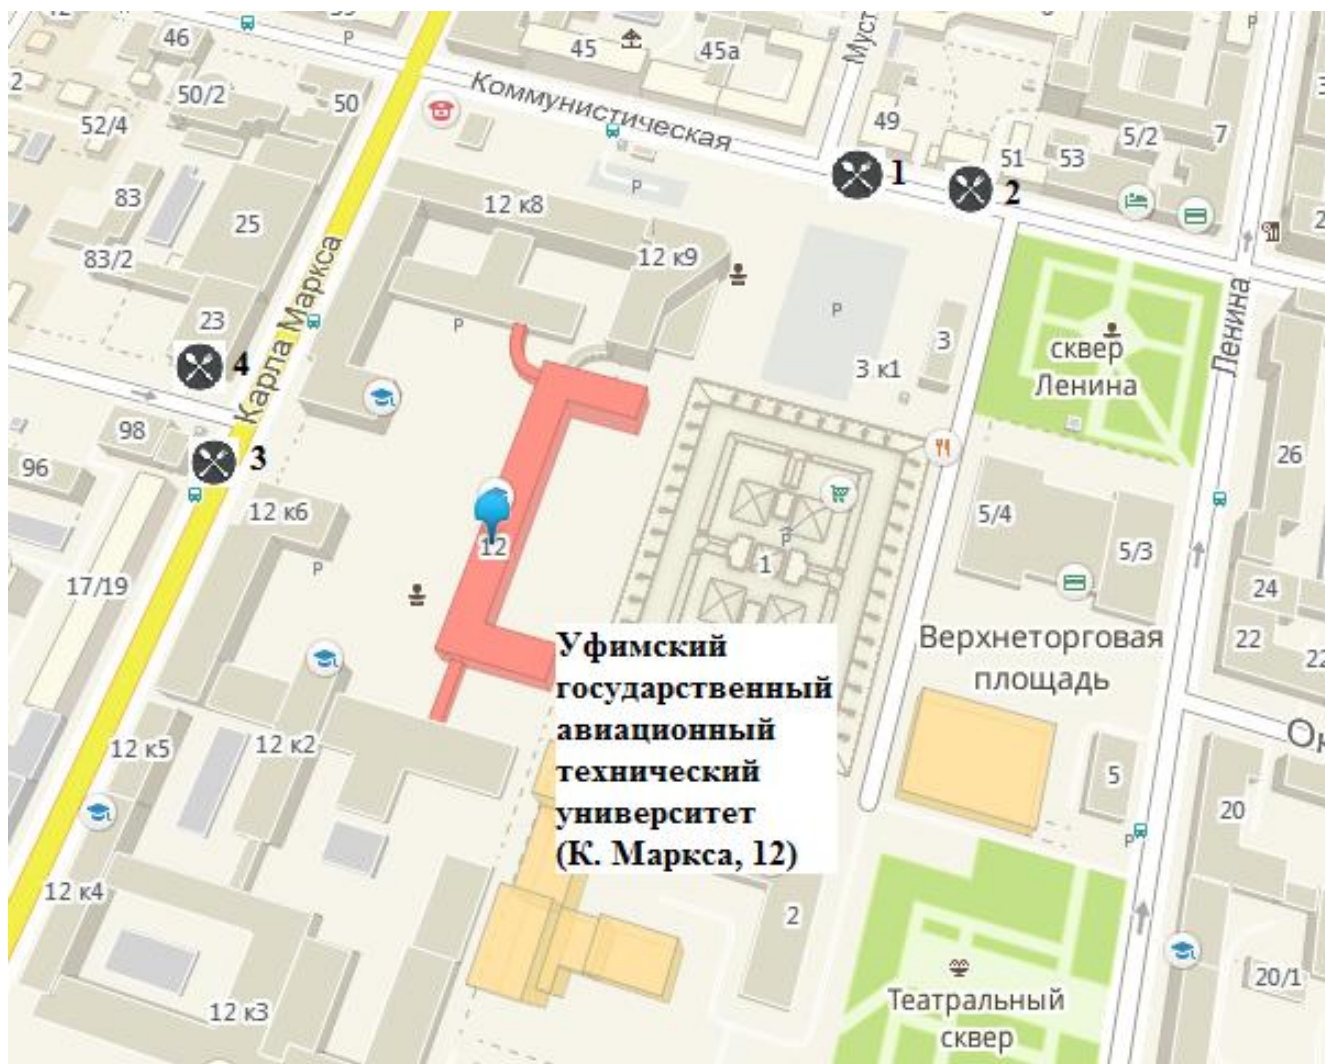

Башкирский государственный медицинский университет (ул. Заки Валиди 47)

Столовая находится между 2 и 3 корпусами БГМУ

1. Кафе «Лидо на Пушкина»

ул. Пушкина, 94
Средний чек – 200 руб.

2. Кафе «Халяль»

ул. Ленина, 3 к. 1
Средний чек – 120 руб.

Уфимский государственный авиационный технический университет (ул. К. Маркса, 12)

Столовая находится в 3 корпусе УГАТУ

- 1. Ресторан быстрого питания «KFC»**
ул. Коммунистическая, 49
Средний чек – 250 руб.
- 2. Кафе «Бута»**
ул. Коммунистическая, 49/1
Средний чек – 350 руб.
- 3. Ресторан быстрого питания «Burger King»**
ул. Свердлова, 100
Средний чек – 200 руб.
- 4. Кофейня «Шоколадница»**
ул. К. Маркса, 23
Средний чек – 300 руб.

**Башкирский государственный педагогический университет
(ул. Октябрьской революции, 3а корпус 2)**

Столовая находится в том же корпусе, где будут проходить мероприятия Конгресса

- 1. Кафе-блинная «Поварешка»**
ул. Октябрьской революции, 3
Средний чек – 150 руб.
- 2. Кофейня «Кофе Тайм»**
ул. Октябрьской революции, 3