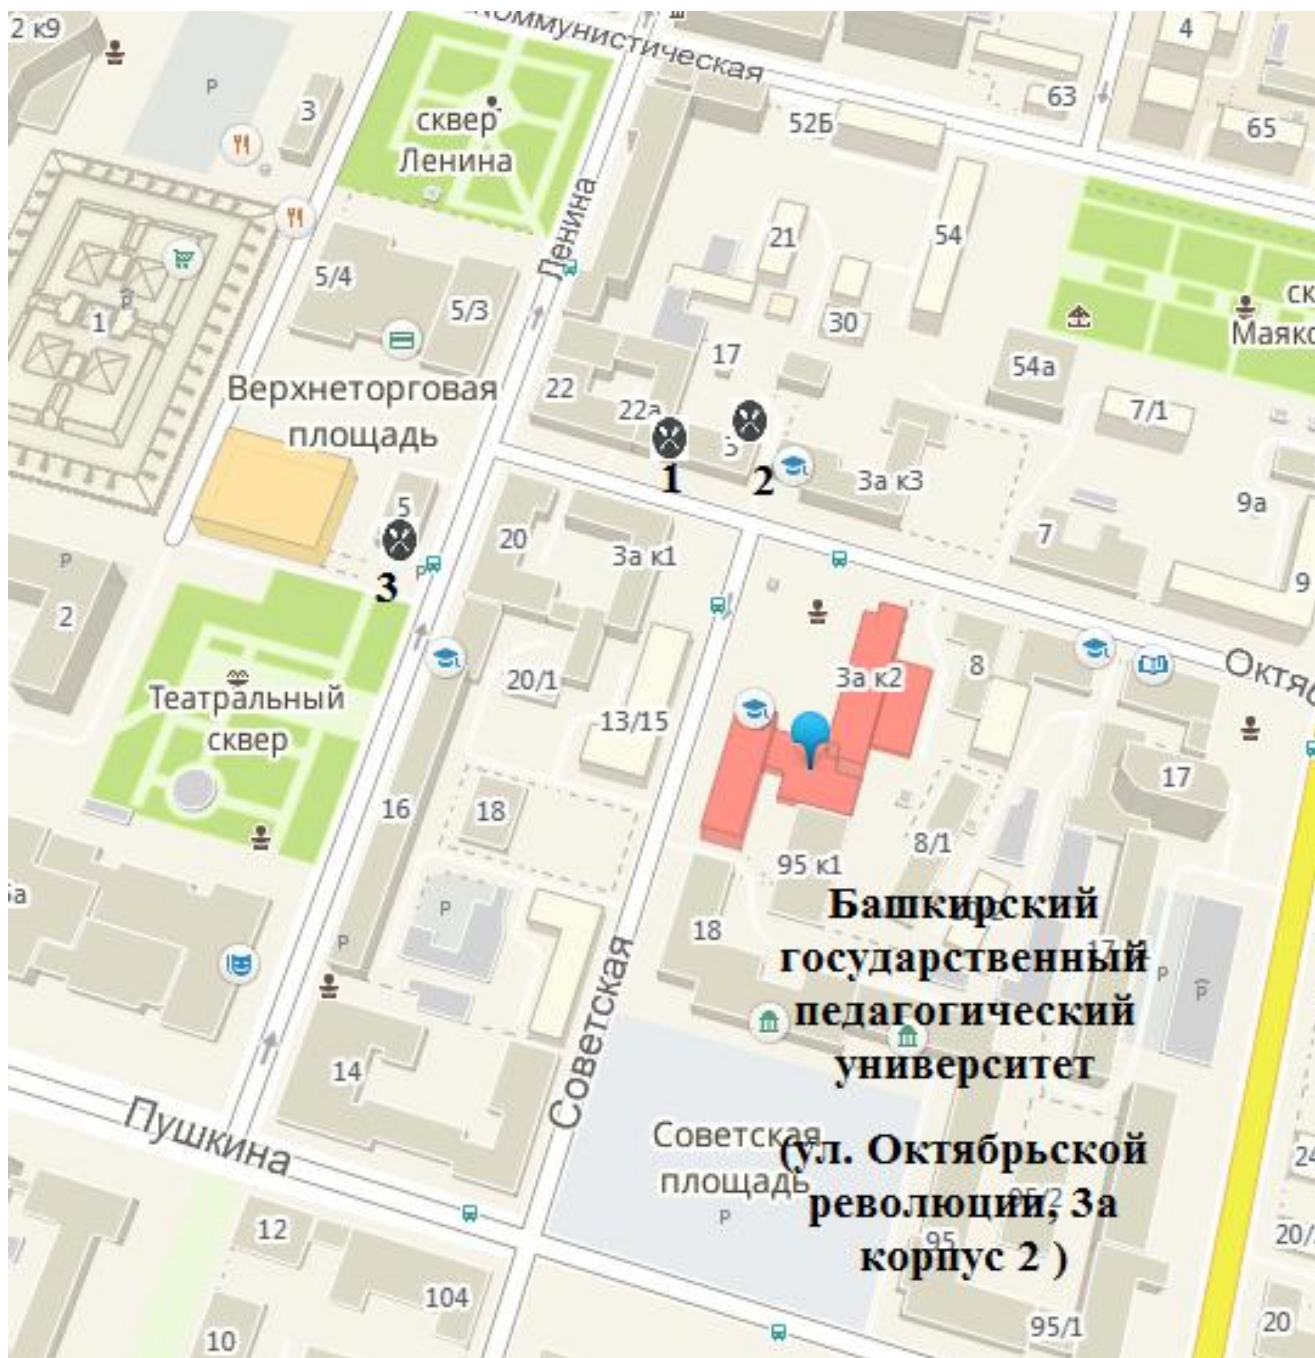

Башкирский государственный медицинский университет (ул. Заки Валиди 47)

Столовая находится между 2 и 3 корпусами БГМУ

1. Кафе «Лидо на Пушкина»

ул. Пушкина, 94
Средний чек – 200 руб.

2. Кафе «Халяль»

ул. Ленина, 3 к. 1
Средний чек – 120 руб.

Уфимский государственный авиационный технический университет (ул. К. Маркса, 12)

Столовая находится в 3 корпусе УГАТУ

- 1. Ресторан быстрого питания «KFC»**
ул. Коммунистическая, 49
Средний чек – 250 руб.
- 2. Кафе «Бута»**
ул. Коммунистическая, 49/1
Средний чек – 350 руб.
- 3. Ресторан быстрого питания «Burger King»**
ул. Свердлова, 100
Средний чек – 200 руб.
- 4. Кофейня «Шоколадница»**
ул. К. Маркса, 23
Средний чек – 300 руб.

**Башкирский государственный педагогический университет
(ул. Октябрьской революции, 3а корпус 2)**

Столовая находится в том же корпусе, где будут проходить мероприятия Конгресса

- 1. Кафе-блинная «Поварешка»**
ул. Октябрьской революции, 3
Средний чек – 150 руб.
- 2. Кофейня «Кофе Тайм»**
ул. Октябрьской революции, 3